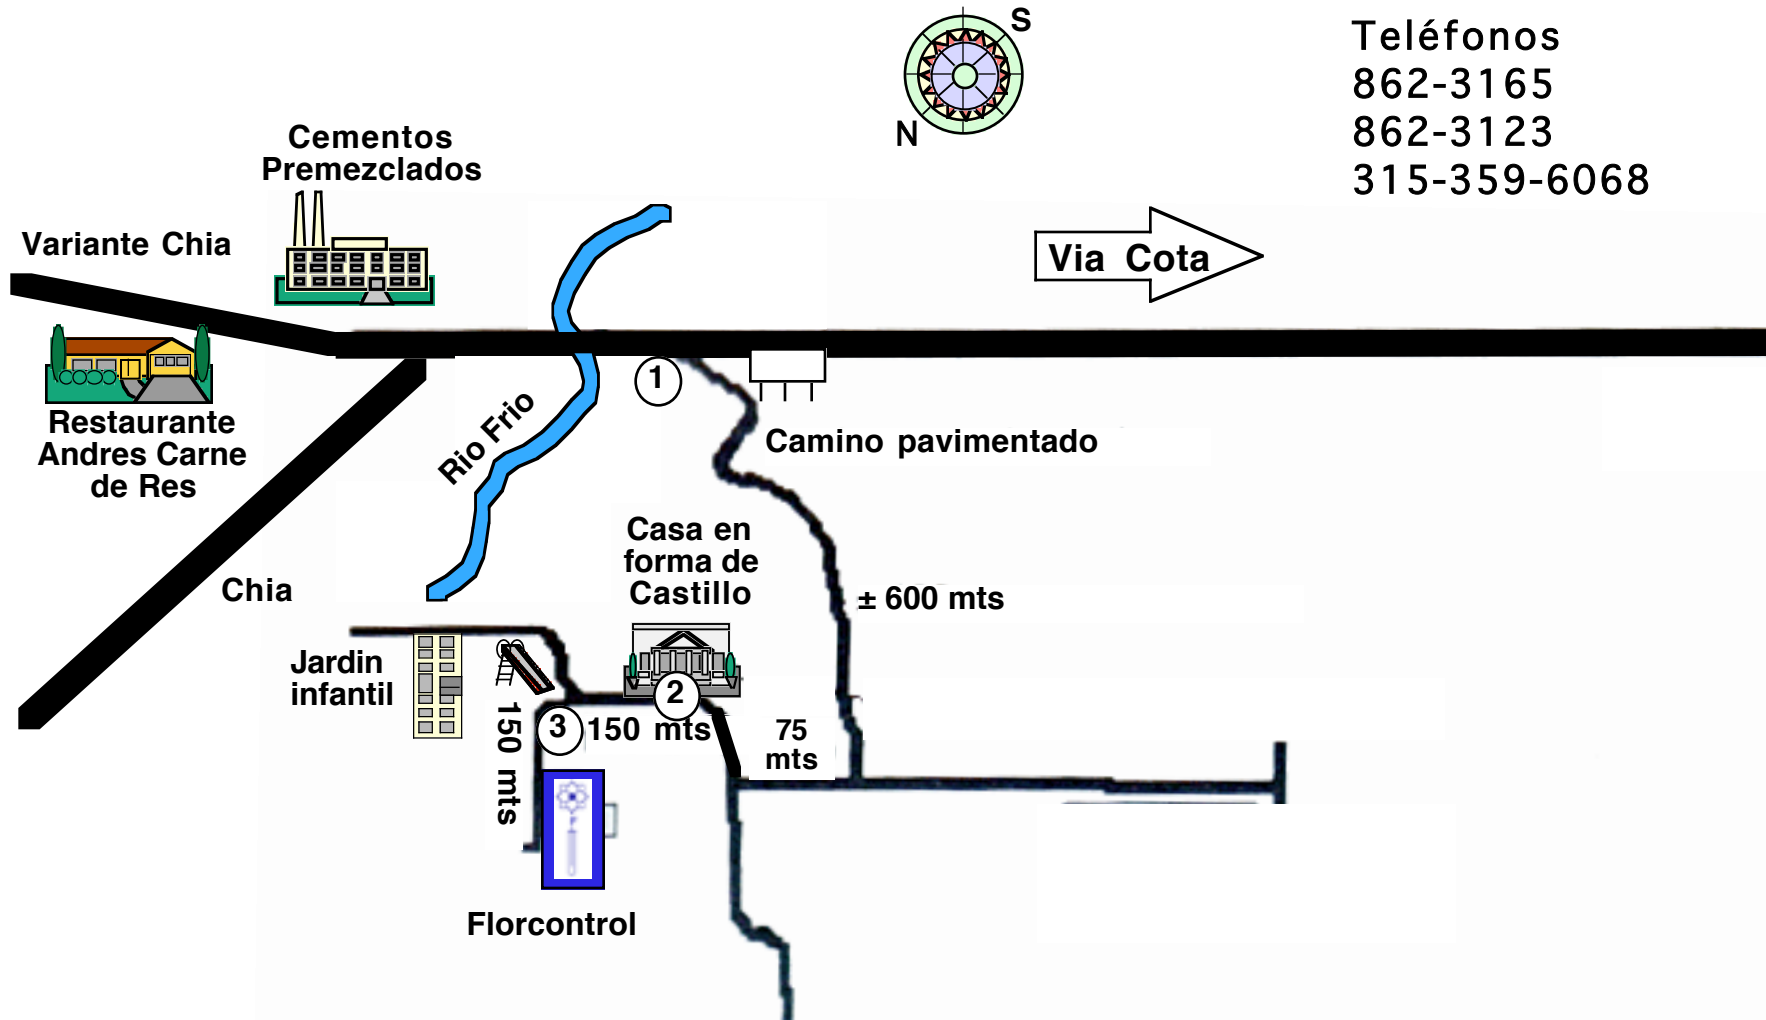

Teléfonos
862-3165
862-3123
315-359-6068

- 1) 500 metros adelante del Restaurante Andres Carne de res via Cota (costado derecho) encontrara un camino pavimentado que tiene en la entrada un aviso del colegio Campestre nuevo reino de granada entrando por el camino pavimentado 600 mts adelante gire a la derecha
- (2) Hasta llegar a una casa en forma de castillo ± 150 metros adelante encontrara un camino pavimentado (costado izquierdo)
- (3) avance 150 mts y alli encontrara a Florcontrol